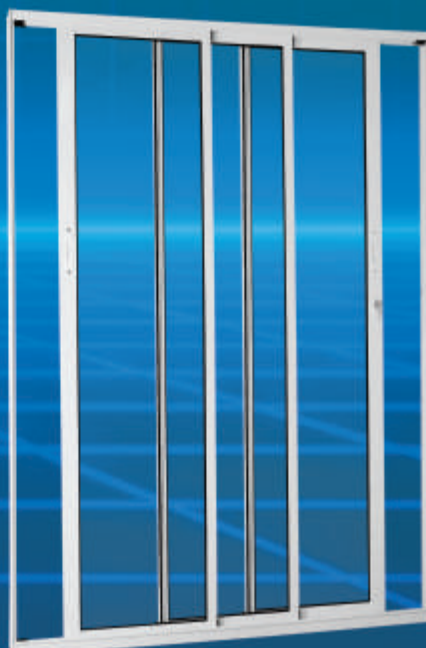

PORTA DE CORRER PANORÂMICA 3 FOLHAS MÓVEIS