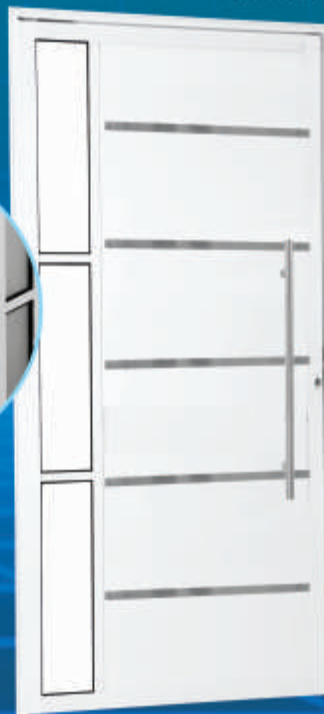

PORTA VIDRO DUPLO

PORTA VISOR

PUXADOR
80 cm.
QUALIDADE
NOS DETALHES

OBS.:
VB-VIDRO BOREAL
VL-VIDRO LISO

PORTA LAMBRIL PIVOTANTE
C/ 3 VD. VERTICAL E FRISO

PORTA VIDRO DUPLO			
LADO ESQ.		MEDIDAS	LADO DIR.
4301-VL	4352-VB	210x80x4,5	4300-VL 4351-VB
4303-VL	4354-VB	210x90x4,5	4302-VL 4353-VB
4305-VL	4356-VB	210x100x4,5	4304-VL 4355-VB

PORTA BALCÃO VENEZIANA

L 25 BRANCA

2024

FOTOS MERAMENTE ILLUSTRATIVAS

PORTA BALCÃO VENEZIANA 3 FOLHAS

PORTA BALCÃO VENEZIANA 3 FOLHAS

PORTA BALCÃO VENEZIANA 6 FOLHAS

PORTA BALCÃO VENEZIANA 3 FOLHAS