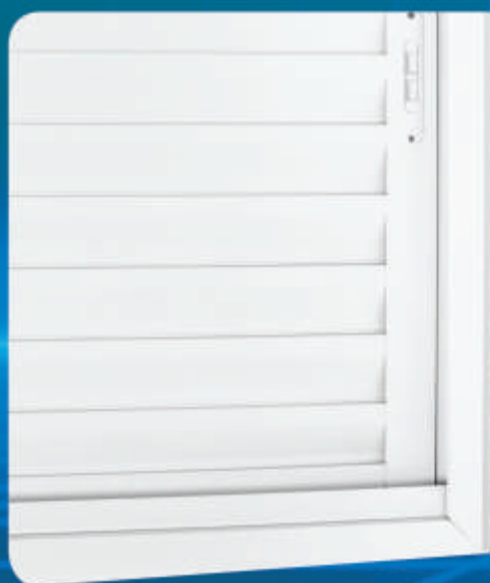

ACABAMENTO GUARNIÇÃO

L-25

ACABAMENTO GUARNIÇÃO

Além de evitar que as arestas entre a **parede** e o **vão** fiquem expostas, as guarnições são responsáveis pela boa aparência das peças.