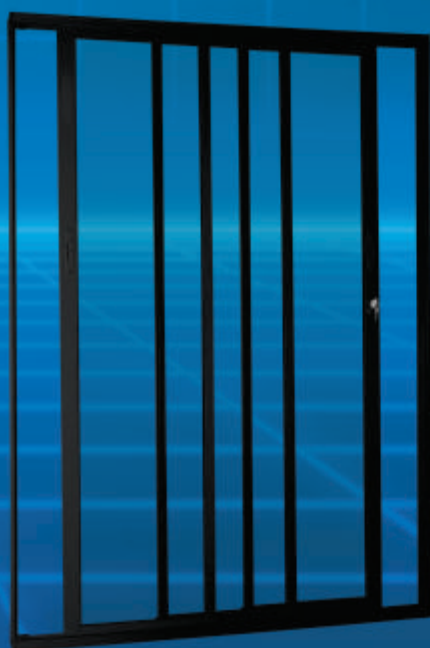

PORTA DE CORRER PANORÂMICA 3 FOLHAS MÓVEIS