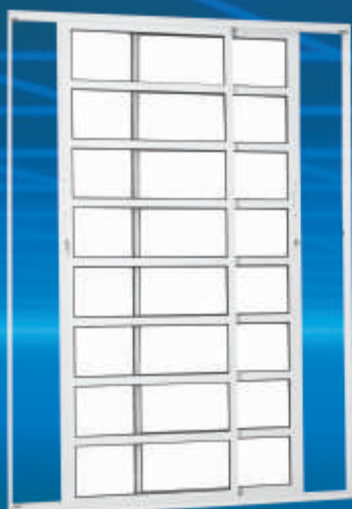

PORTA BALCÃO VITRÔ 4 FOLHAS MÓVEIS

TODOS OS
MODELOS
TAMBÉM NA
VERSÃO
PRETA

PORTA BALCÃO QUADRICULADA

L 25 BRANCA

2024

PORTA BALCÃO QUADRICULADA 2 FOLHAS MÓVEIS

PORTA BALCÃO QUADRICULADA 2 FOLHAS

BRILHANTE	MEDIDAS	BRANCO
4700	210x120x7	4851
4701	210x150x7	4852

PORTA BALCÃO QUADRICULADA 3 FOLHAS MÓVEIS

PORTA BALCÃO QUADRICULADA 3 FOLHAS

BRILHANTE	MEDIDAS	BRANCO
4702	210x120x10	4853
4703	210x150x10	4854
4704	210x180x10	4855
4707	210x200x10	4856

TOCOS OS
MODELOS
TAMBÉM NA
VERSÃO
PRETA

PORTA BALCÃO QUADRICULADA 4 FOLHAS

PORTA BALCÃO QUADRICULADA 4 FOLHAS

BRILHANTE	MEDIDAS	BRANCO
4705	210x180x7	4857
4706	210x200x7	4858

VIDROS
RETANGULARES

TRINCO
EMBUTIDO

FOTOS MERAMENTE ILUSTRATIVAS

Trabalhando
com **Excelência**